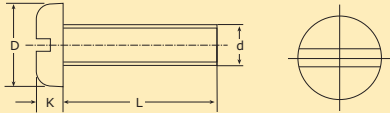

Tornillos Rosca Métrica / Vis à Métaux / Machine Screws

DIN 85

Ø	M3	M3,5	M4	M5	M6
D	6	7	8	10	12
K	1,8	2,1	2,4	3	3,6
	P3	P35	P4	P5	P6

Medidas en mm / Mesures en mm / Measures in mm

PIEZAS EN STOCK Precios en rojo: piezas disponibles para entrega inmediata. Precios en negro: piezas que se suministran sólo bajo encargo.
PIECES EN STOCK Prix en rouge: vis en stock pour livraison à l'immediat. Prix en noir: à la demande.
SCREWS IN STOCK Prices in red: screws in stock for immediate delivery. Prices in black: upon request.

Diámetro Diamètre Diameter		Precios / Prix / Prices (€/1000 u.)		Envasado / Conditionnement / Packing
		Cincado Zingué Blanc Zinc Plated	Bicromatado ¹ Bichromaté ¹ Yellow Zinc Plated ¹	Bolsa Sachet Bag
M6	M6 x 10	46,45	-	1.250
	M6 x 12	49,20	-	1.000
	M6 x 15	53,35	-	1.000
	M6 x 16	53,50	-	1.000
	M6 x (18)	61,05	-	500
	M6 x (22)	69,50	-	500